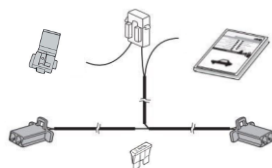

6 745,23

Проводка підсвічування простору для ніг
Welcome Illumination Harness

C850V7055E

1 733,69

	<p>Адаптер роз'єму фаркопа, з 13 на 7 контактів</p>	<p>C832V3921A</p>	<p>661,54</p>
	<p>Адаптер роз'єму фаркопа, з 7 на 13 контактів</p>	<p>C831V3921</p>	<p>1 110,75</p>
	<p>Сітка для кріплення вантажу</p>	<p>410078915</p>	<p>3 576,17</p>
	<p>Складний бокс органайзер для речей</p>	<p>410078555</p>	<p>8 343,80</p>
	<p>РЕШІТКА БАГАЖНИКА</p>	<p>KB8MV1280</p>	<p>15 876,92</p>
	<p>Поперечини під багажник</p>	<p>KB8SV3840</p>	<p>16 017,30</p>